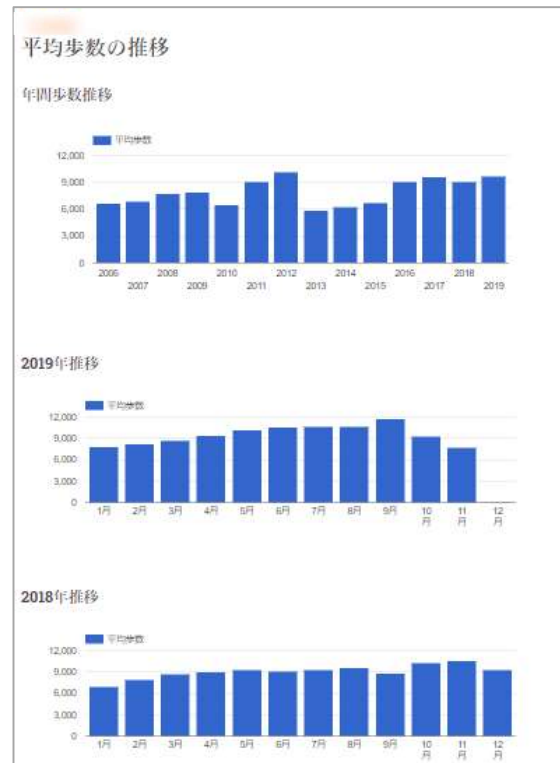

【1ヶ月の歩数推移】

1ヶ月間の歩数の推移が表示されます
(自身のデータのみ表示可)

【月ごとの平均歩数の推移】

月ごとの平均歩数の推移が表示されます
(自身のデータのみ表示可)

【グループ内目標達成率】

グループメンバーの月毎の目標達成率が一覧表示されます

ACOS																			
集計(目標達成率)																			
集計開始年月: 2017-10-01																			
メンバー	2017-10	2017-11	2017-12	2018-01	2018-02	2018-03	2018-04	2018-05	2018-06	2018-07	2018-08	2018-09	2018-10	2018-11	2018-12	2019-01	2019-02	2019-03	2019-04
	45%	41%	48%	43%	37%	33%	34%	40%	36%	55%	36%	39%	45%	74%	52%	48%	40%	54%	48%
	63,164	61,832	74,486	65,910	51,374	51,635	51,433	62,242	53,771	85,835	55,122	57,882	63,191	110,884	80,161	74,222	56,442	83,510	72,397
	歩	歩	歩	歩	歩	歩	歩	歩	歩	歩	歩	歩	歩	歩	歩	歩	歩	歩	歩
	70%	61%	49%	31%	37%	36%	57%	55%	55%	90%	53%	91%	★135%	★111%	82%	71%	35%	12%	37%
	117,614	110,154	90,509	57,021	61,386	67,866	103,003	101,797	99,368	167,511	99,011	163,892	226,239	198,915	153,337	131,771	58,684	22,384	66,064
	歩	歩	歩	歩	歩	歩	歩	歩	歩	歩	歩	歩	歩	歩	歩	歩	歩	歩	歩
	★113%	★125%	★110%	86%	99%	★109%	★112%	★115%	★113%	★116%	★119%	★110%	★142%	★132%	★116%	97%	★103%	★108%	★117%
	253,010	300,944	271,956	213,791	222,596	269,516	269,058	285,812	270,736	287,027	296,114	264,514	318,733	316,634	286,460	241,584	230,304	268,440	279,733
	歩	歩	歩	歩	歩	歩	歩	歩	歩	歩	歩	歩	歩	歩	歩	歩	歩	歩	歩
	70%	86%	74%	65%	62%	70%	74%	83%	80%	74%	74%	80%	79%	95%	58%	60%	62%	62%	77%
	157,451	206,737	182,327	160,771	138,515	174,677	177,044	206,321	191,003	184,249	183,712	191,423	176,662	228,803	143,073	148,239	138,692	154,260	185,437
	歩	歩	歩	歩	歩	歩	歩	歩	歩	歩	歩	歩	歩	歩	歩	歩	歩	歩	歩
	76%	68%	41%	53%	50%	55%	66%	62%	63%	73%	61%	71%	78%	★107%	83%	66%	★100%	★101%	★111%
	105,907	102,617	63,273	82,165	69,716	85,607	99,314	96,619	94,865	112,405	94,043	106,383	108,701	161,012	128,069	101,965	140,297	157,159	166,454
	歩	歩	歩	歩	歩	歩	歩	歩	歩	歩	歩	歩	歩	歩	歩	歩	歩	歩	歩
	76%	93%	73%	0%	13%	83%	70%	65%	0%	0%	32%	66%	73%	62%	78%	76%	97%	94%	★110%
	107,072	139,452	113,576	0歩	18,623	128,328	105,696	100,791	0歩	0歩	49,655	98,623	101,688	92,574	121,345	118,197	136,049	145,375	165,250
	歩	歩	歩	歩	歩	歩	歩	歩	歩	歩	歩	歩	歩	歩	歩	歩	歩	歩	歩
	99%	67%	62%	0%	2%	64%	80%	78%	83%	73%	66%	75%	3%	75%	★112%	75%	★113%	★106%	90%
	166,362	120,096	115,839	0歩	3,407歩	118,141	143,249	145,023	149,155	136,349	122,489	134,837	4,582歩	134,949	208,938	139,410	189,836	196,551	162,049
	歩	歩	歩	歩	歩	歩	歩	歩	歩	歩	歩	歩	歩	歩	歩	歩	歩	歩	歩
	90%	62%	70%	71%	57%	★103%	★110%	74%	90%	74%	87%	91%	★103%	★100%	98%	79%	87%	95%	95%
	151,340	112,368	130,067	131,419	96,534	191,946	198,388	136,978	161,779	138,426	162,651	162,964	172,820	180,528	183,167	146,695	145,681	176,585	171,672
	歩	歩	歩	歩	歩	歩	歩	歩	歩	歩	歩	歩	歩	歩	歩	歩	歩	歩	歩
	74%	79%	17%	55%	69%	60%	59%	66%	66%	57%	73%	58%	81%	★117%	82%	64%	63%	73%	79%
	104,173	117,751	26,247	85,737	96,262	93,767	88,193	102,078	98,293	88,810	113,483	87,526	113,663	174,882	127,054	99,720	88,369	112,885	118,617
	歩	歩	歩	歩	歩	歩	歩	歩	歩	歩	歩	歩	歩	歩	歩	歩	歩	歩	歩