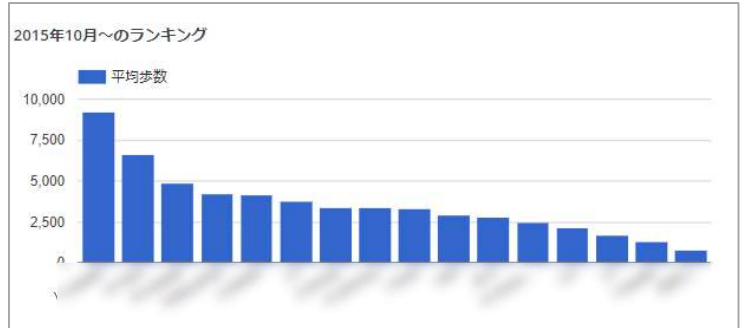

【個人情報編集】

パスワード・シンボル図柄・ニックネーム・メールアドレス
生年月日・目標歩数・メモの編集ができます

個人情報の更新

項目	設定
パスワード	パスワードを変更する場合、両方に同じように入力して下さい。 (4文字以上15文字以内の英数字。大文字小文字を認識しますのでご注意ください) パスワードを変更しない場合は空欄のままにしておいてください ..... 再入力
シンボル図柄	11_sheltie.gif シンボル図柄を変更する場合はここでファイルを選択して左上の「書込」をクリックして下さい。 (ファイルサイズは50KB以下、GIF/JPGファイルのみ) ファイルを選択 選択されていません
ニックネーム (Login名)	
メールアドレス	
生年月日	
目標歩数/日	8000 歩
メモ